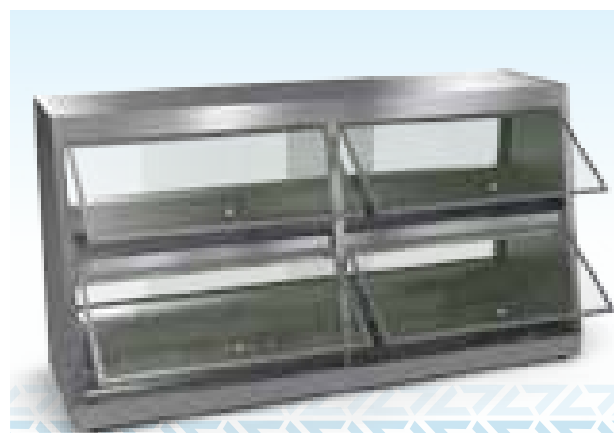

Витрины тепловые настольные двухуровневые для демонстрации и временного хранения блюд. Изготовлены полностью из нержавеющей стали. С пароувлажнением. Подогрев осуществляется ТЭНами, подсветка - лампами накаливания. Двери-купе выполнены из поликарбоната толщиной 4 мм. Регулировка температуры от +40°C до +80°C.

Используемые материалы:

- шлифованная нержавеющая сталь AISI 304 или AISI 430,
- толщина 1 мм или 1,5 мм

Витрины тепловые двухуровневые

Артикул	Наименование	Комментарий	Длина, мм	Ширина, мм	Высота, мм	Мощность, кВт	Напряжение, В
BT-40109	Витрина тепловая BT 1500*760*830 настольная (раздаточная)	Нержавеющая сталь, 1 полка тепловая + 1 полка с подсветкой, подогрев ТЭНами, подсветка - лампами накаливания, 8 дверец-купе, поликарбонат, +40+80°C	1500	760	830	0,6	220

Витрины тепловые для демонстрации и временного хранения блюд. Со стороны посетителей - двери-купе из поликарбоната, со стороны загрузки - откидывающиеся дверцы из поликарбоната. Подогрев осуществляется ТЭНами, подсветка - лампами накаливания. Регулировка температуры от +40°C до +80°C.

- шлифованная нержавеющая сталь AISI 304 или AISI 430,
- толщина 1 мм или 1,5 мм

Витрины тепловые встраиваемые с гнутым стеклом для демонстрации и временного хранения горячих блюд и закусок. Имеют съемные перфорированные емкости, поддон для сбора жира. Регулировка температуры от +35°C до +80°C