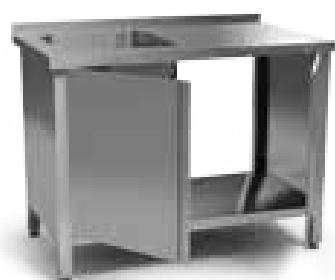

Ванны моечные односекционные с дверьми, рабочей поверхностью и мойкой слева для мытья посуды, продуктов и инвентаря. Изготовлены полностью из нержавеющей стали. Мойка цельнотянутая размером 400*400*250 или 500*500*300.

Столешница:

- шлифованная нержавеющая сталь AISI 304,
- толщина 1,5 мм

Подстолье:

- шлифованная нержавеющая сталь AISI 304 или AISI 430,
- толщина 1 мм или 1,5 мм

Высота борта: 40 мм

Пластиковые регулируемые опоры