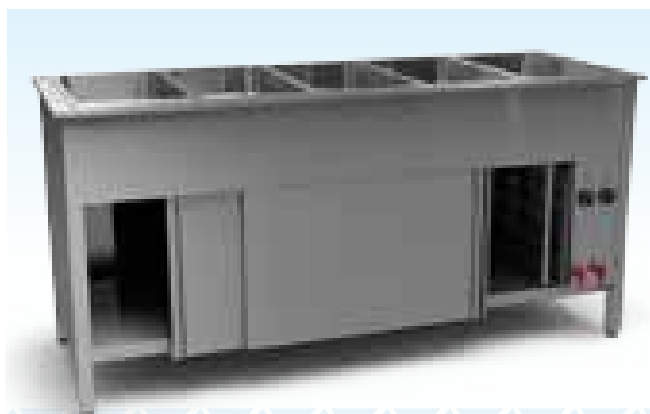

Мармиты универсальные водяные гастронормированные. Изготовлены полностью из нержавеющей стали. Имеют скрытые ТЭНы, слив воды осуществляется через кран. Оснащены прорезиненными колесами, два из которых со стопором. Регулировка температуры от +30°C до +85°C. Возможно изготовление, как передвижных, так и стационарных мармитов.

Используемые материалы:

- шлифованная нержавеющая сталь AISI 430,
- толщина 1 мм

Мармиты

Артикул	Наименование	Комментарий	Длина, мм	Ширина, мм	Высота, мм	Мощность, кВт	Напряжение, В
МУ-312813	Мармит универсальный МУ 117 1170*650*900 3 GN1/1 на колесах	Нержавеющая сталь, вырез под 3 GN1/1, 2 делителя 530 мм. Полка. Закрыт с 3-х сторон, +30+85°C. Гастроемкости в комплект не входят. На колесах	1170	650	900	2,4	220
МУ-313397	Мармит универсальный МУ 120 1200*700*850 3 GN1/1 на колесах	Нержавеющая сталь, вырез под 3 GN1/1, 2 делителя 530 мм. Полка. Закрыт с 3-х сторон, +30+85°C. Гастроемкости в комплект не входят. На колесах	1200	700	850	2,4	220, 380
МУ-312305	Мармит универсальный МУ 130 1300*700*850 под 3 GN1/1 открытый на колесах	Нержавеющая сталь, вырез под 3 GN1/1, 2 делителя 530 мм. Полка. Со всех сторон открыт. Слив в металлический трап, +30+85°C. Гастроемкости в комплект не входят. На колесах	1300	700	850	2,4	220, 380
МУ-320750	Мармит универсальный МУ 150 1500*700*850 под 4 GN1/1 открытый на колесах	Нержавеющая сталь, вырез под 4 GN1/1, 2 делителя 530 мм. Полка. Со всех сторон открыт. Слив в металлический трап, на колесах, +30+85°C. Гастроемкости в комплект не входят. На колесах	1500	700	850	2,4	220, 380

Мармиты универсальные водяные гастронормированные с подогреваемым нижним объемом для временно-го хранения и раздачи горячих блюд. Регулировка температуры от +40°C до +85°C.

- шлифованная нержавеющая сталь AISI 304 или AISI 430,
- толщина металла 1 мм или 1,5 мм